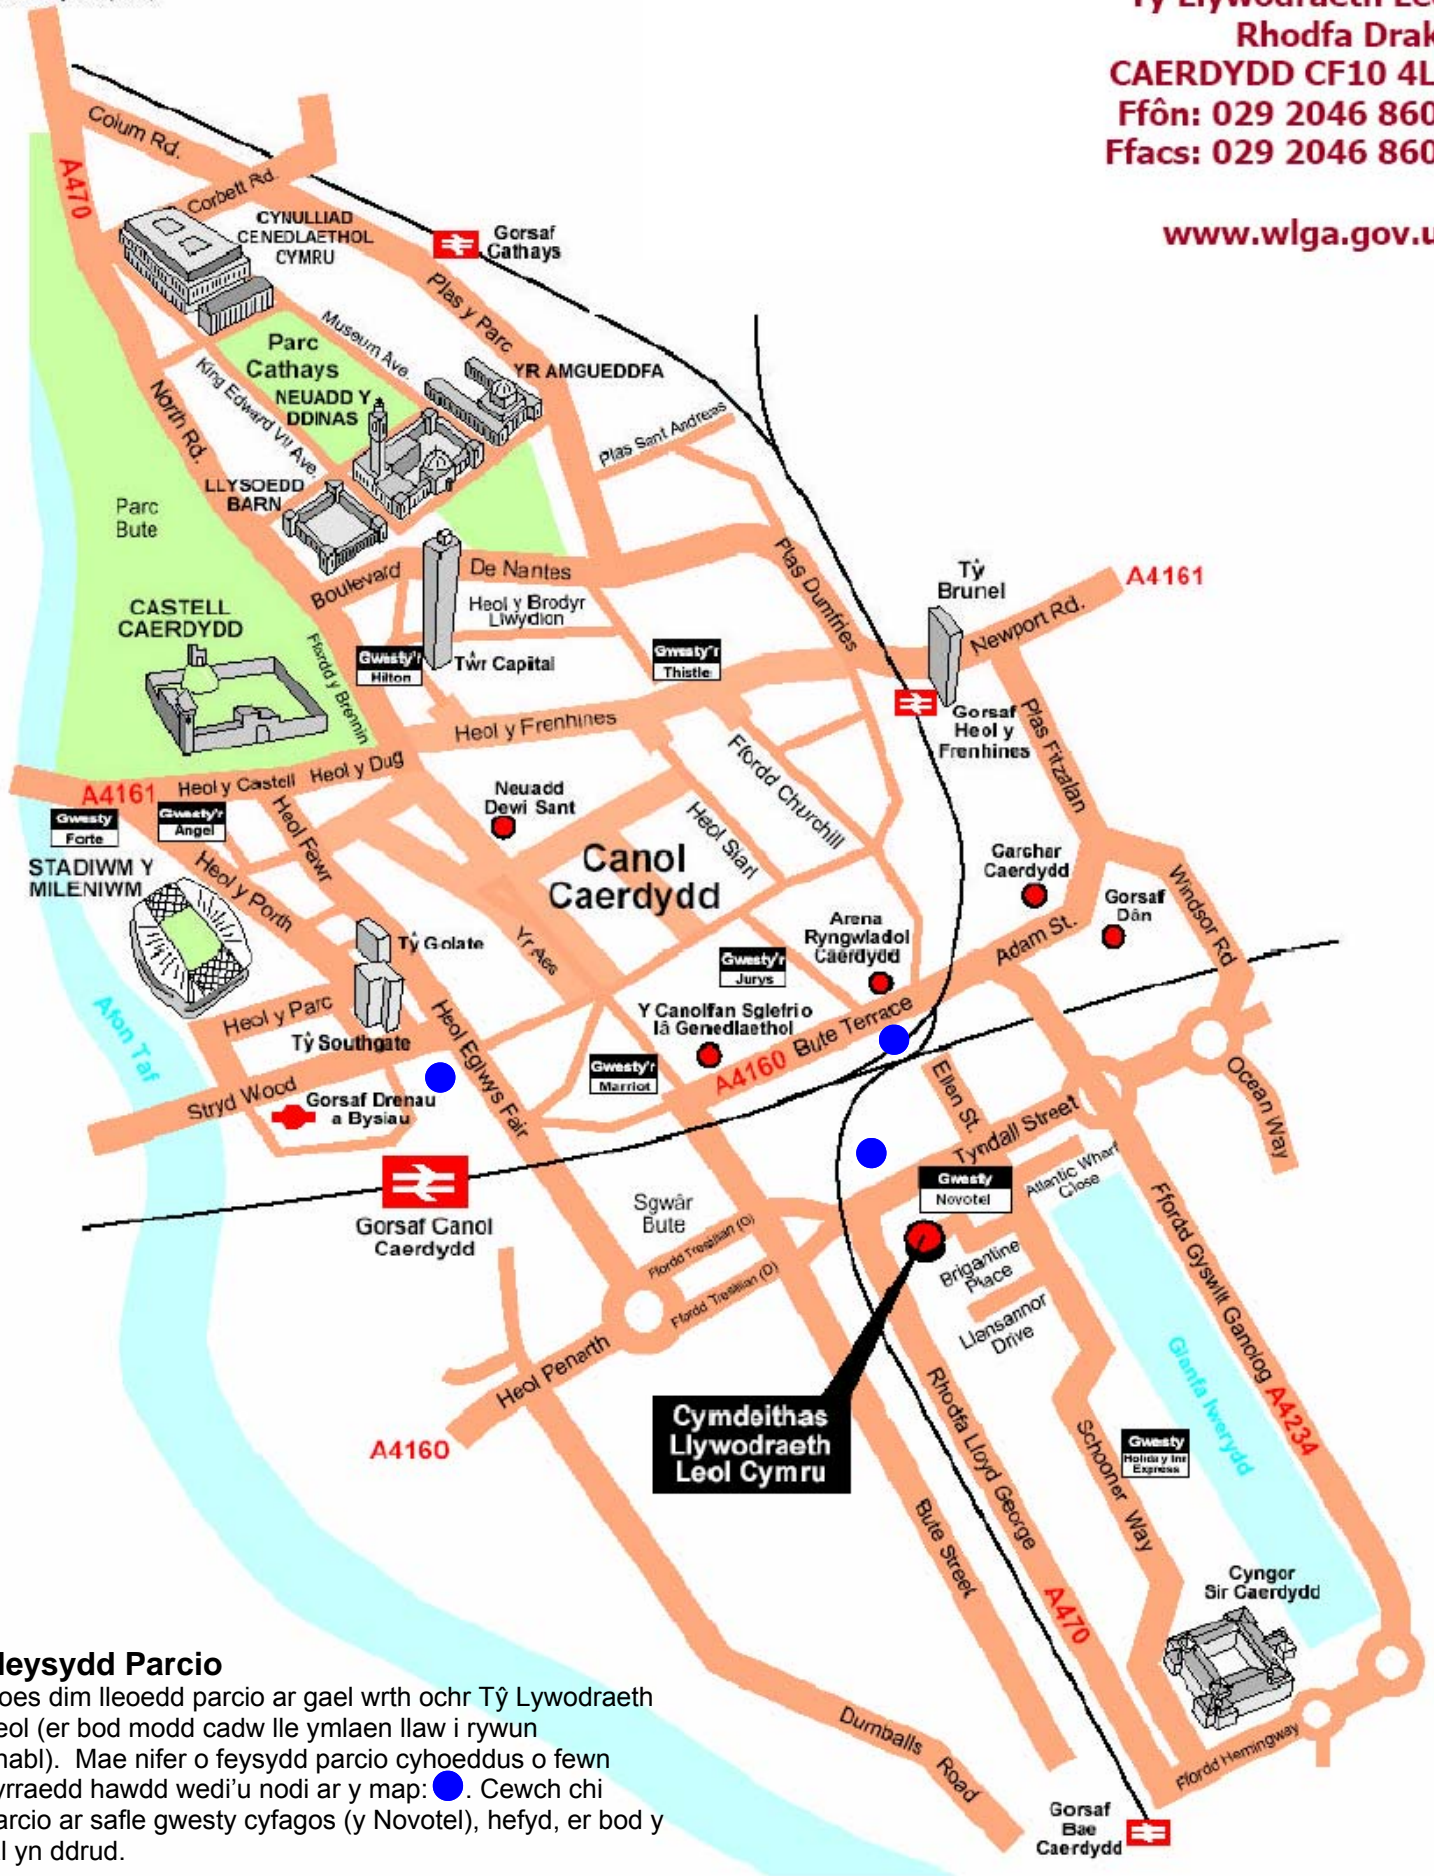

□ Gyffordd 29 yr M4
(A48(M) & A48)
& Gyffordd 32 yr M4 (A470)

Cymdeithas Llywodraeth Leol Cymru
Tŷ Llywodraeth Leol
Rhodfa Drake
CAERDYDD CF10 4LG
Ffôn: 029 2046 8600
Ffacs: 029 2046 8601

www.wlga.gov.uk

Meysydd Parcio

Does dim lleoedd parcio ar gael wrth ochr Tŷ Lywodraeth Leol (er bod modd cadw lle ymlaen llaw i rywun anabl). Mae nifer o feysydd parcio cyhoeddus o fewn cyrraedd hawdd wedi'u nodi ar y map: ●. Cewch chi barcio ar safle gwesty cyfagos (y Novotel), hefyd, er bod y tâl yn ddruod.