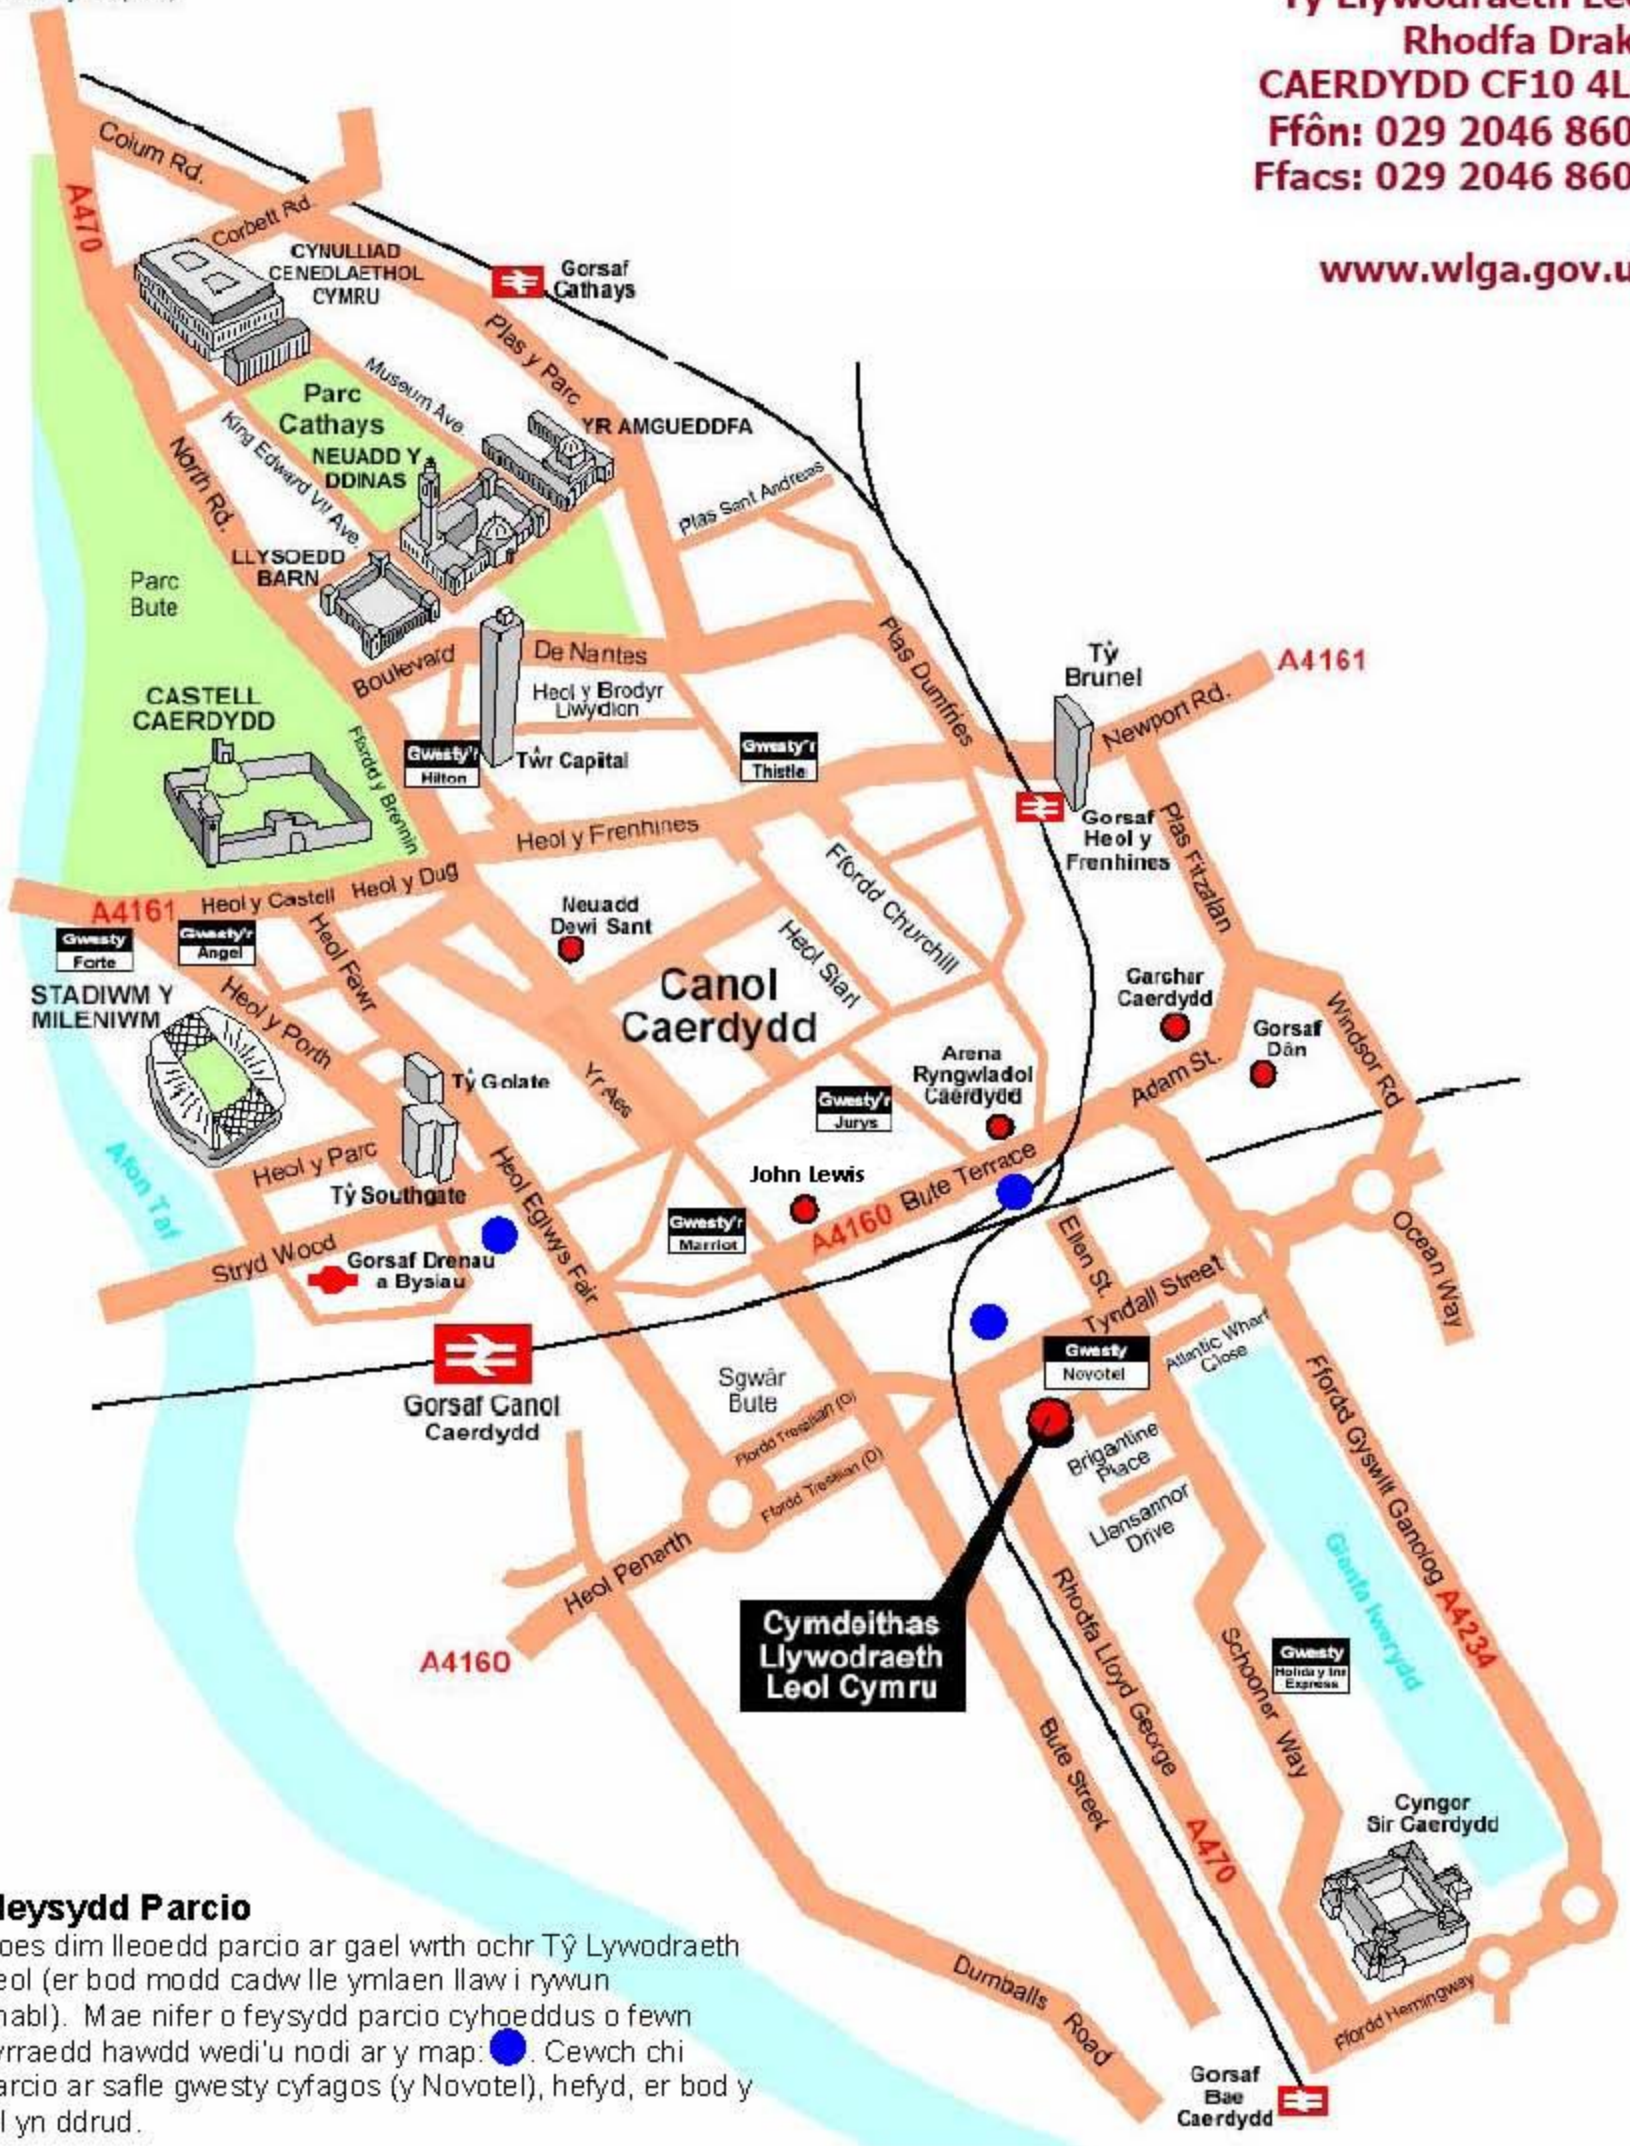

o Gyffordd 29 yr M4  
(A48(M) & A48)  
& Gyffordd 32 yr M4 (A470)

### Meysydd Parcio

Does dim lleoedd parcio ar gael wrth ochr Tŷ Lywodraeth Leol (er bod modd cadw lle ymlaen llaw i rywun anabl). Mae nifer o feysydd parcio cyhoeddus o fewn cyrhaedd hawdd wedi'u nodi ar y map: ●. Cewch chi barcio ar safle gwesty cyfagos (y Novotel), hefyd, er bod y tâl yn ddrud.